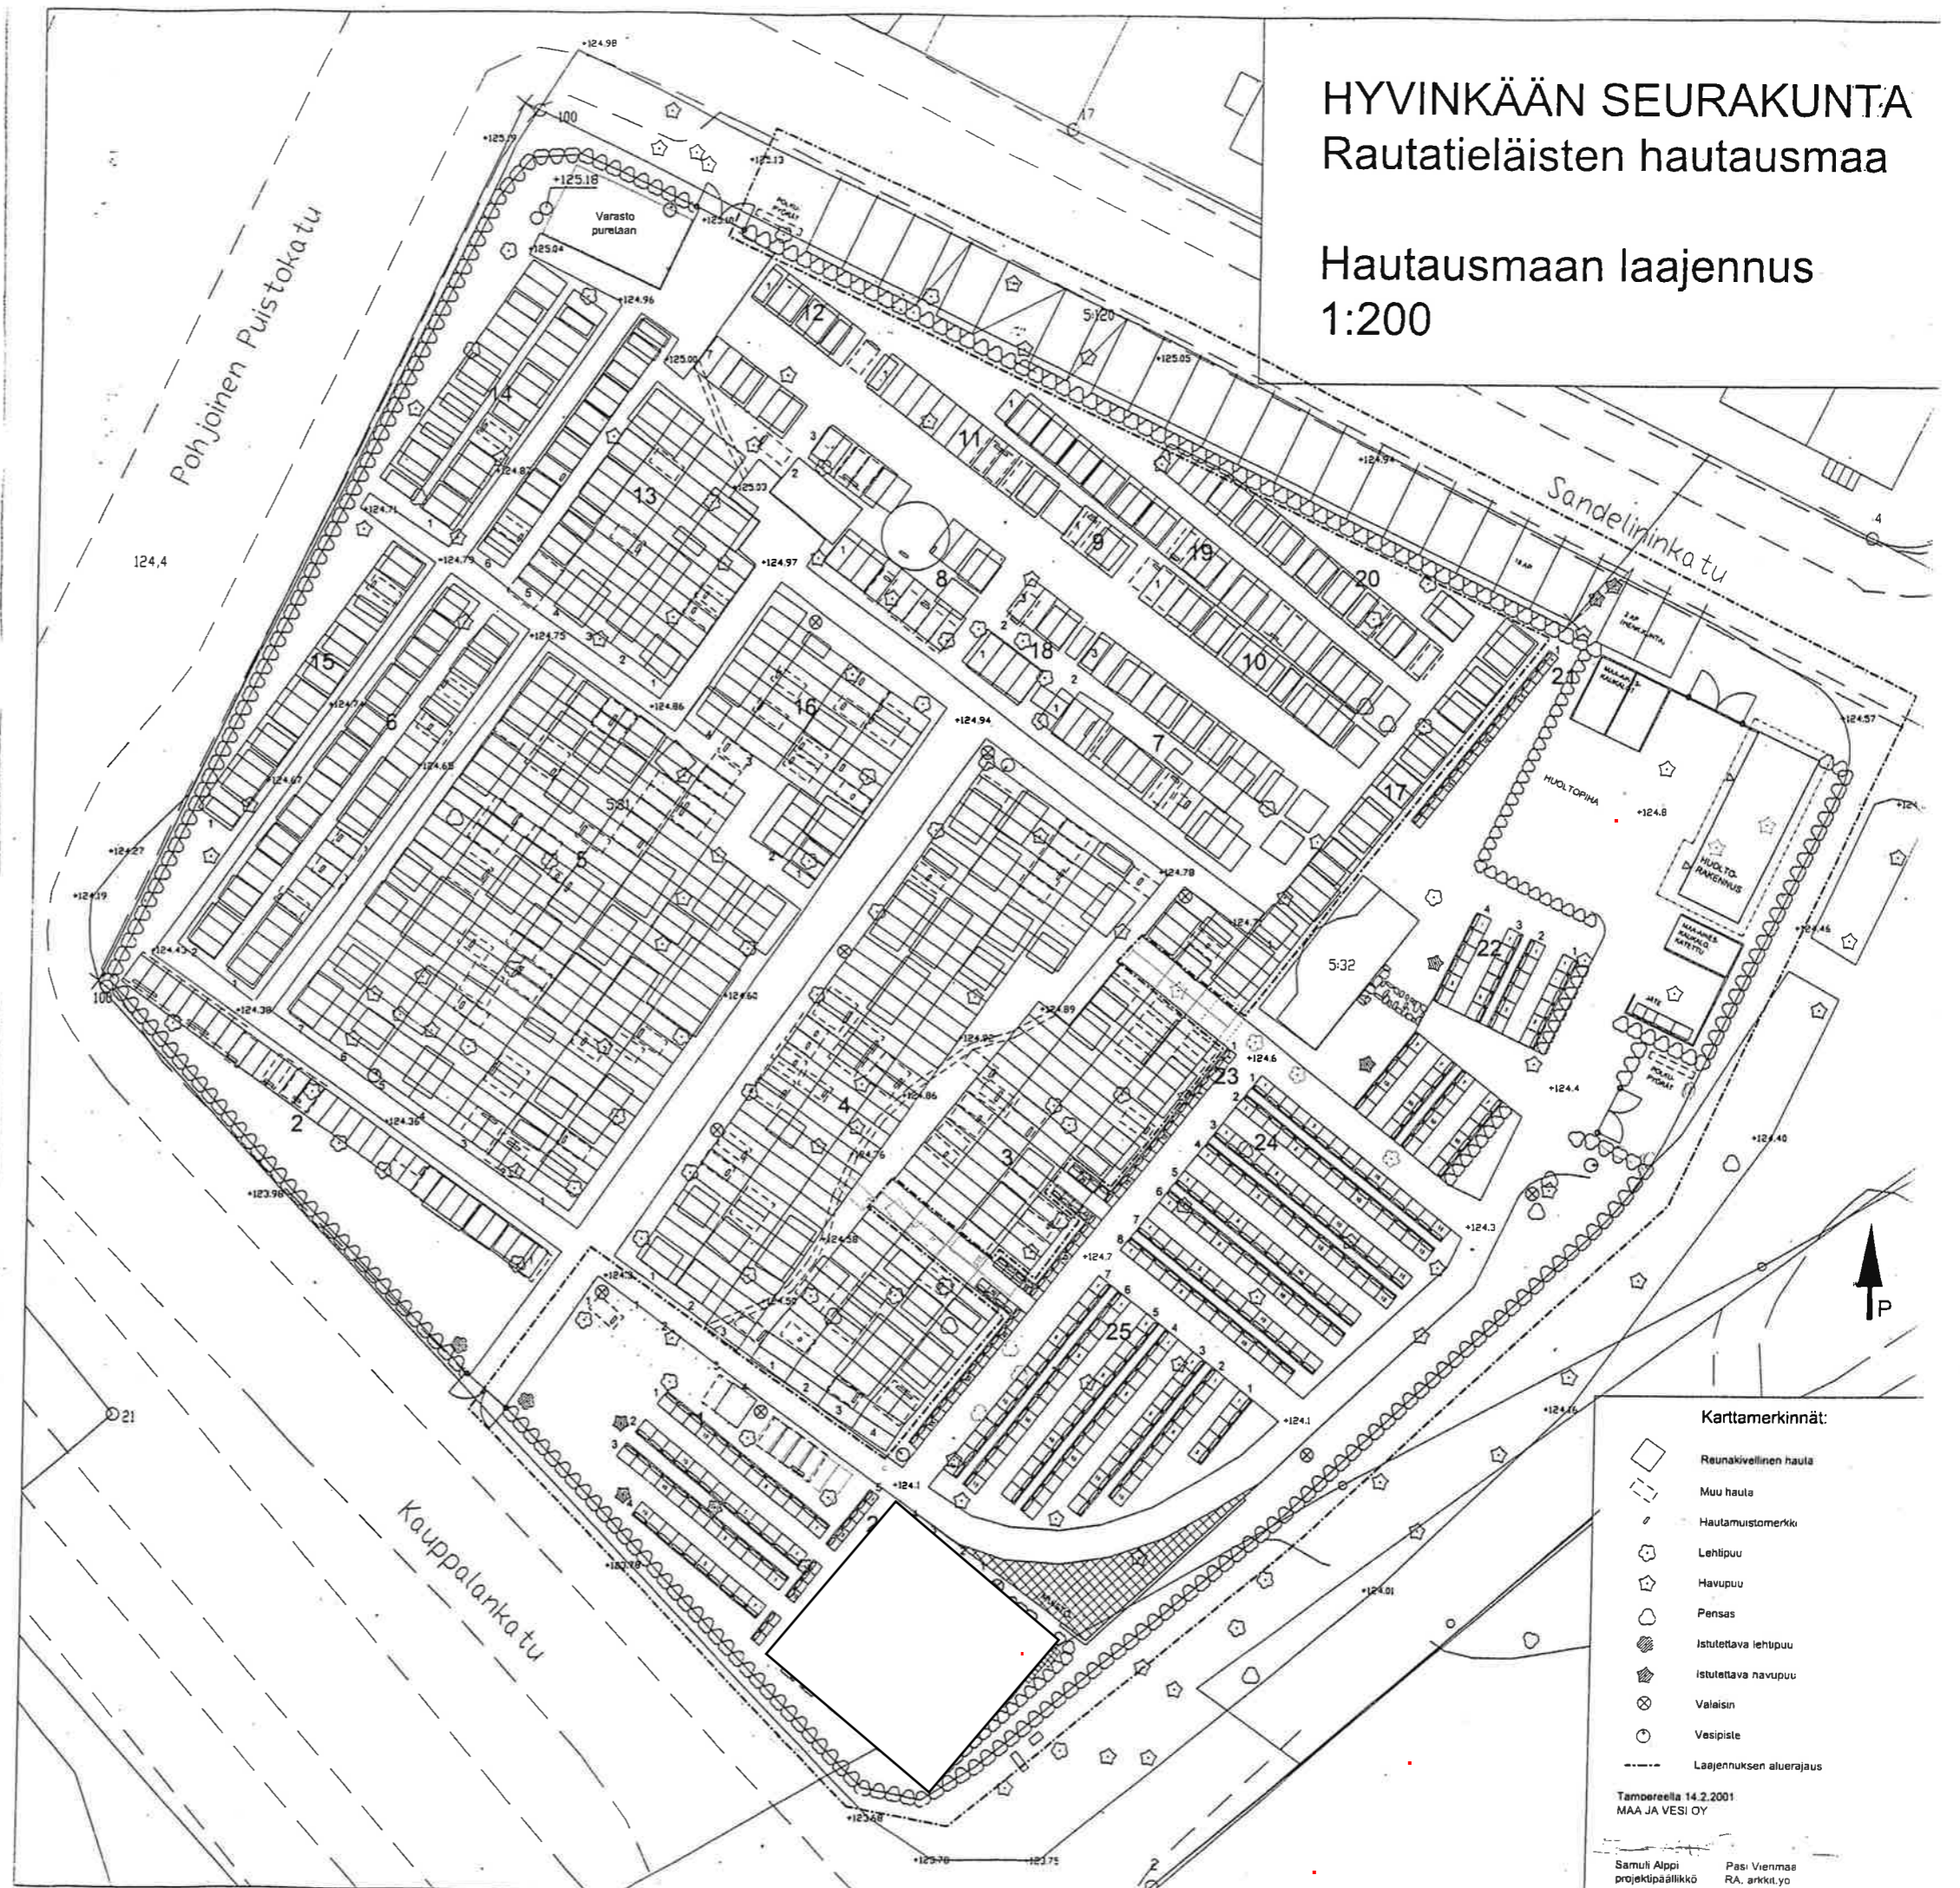

HYVINKÄÄN SEURAKUNTA Rautatieläisten hautausmaa

Hautausmaan laajennus 1:200

Kartamerkinät:

- Reunakivellinen hauta
- Muu hauta
- Hautausstomerkki
- Lehtipuu
- Havupuu
- Pensas
- Istutettava lehtipuu
- Istutettava havupuu
- Valaisin
- Vesipiste
- Laajennuksen aluerajaus